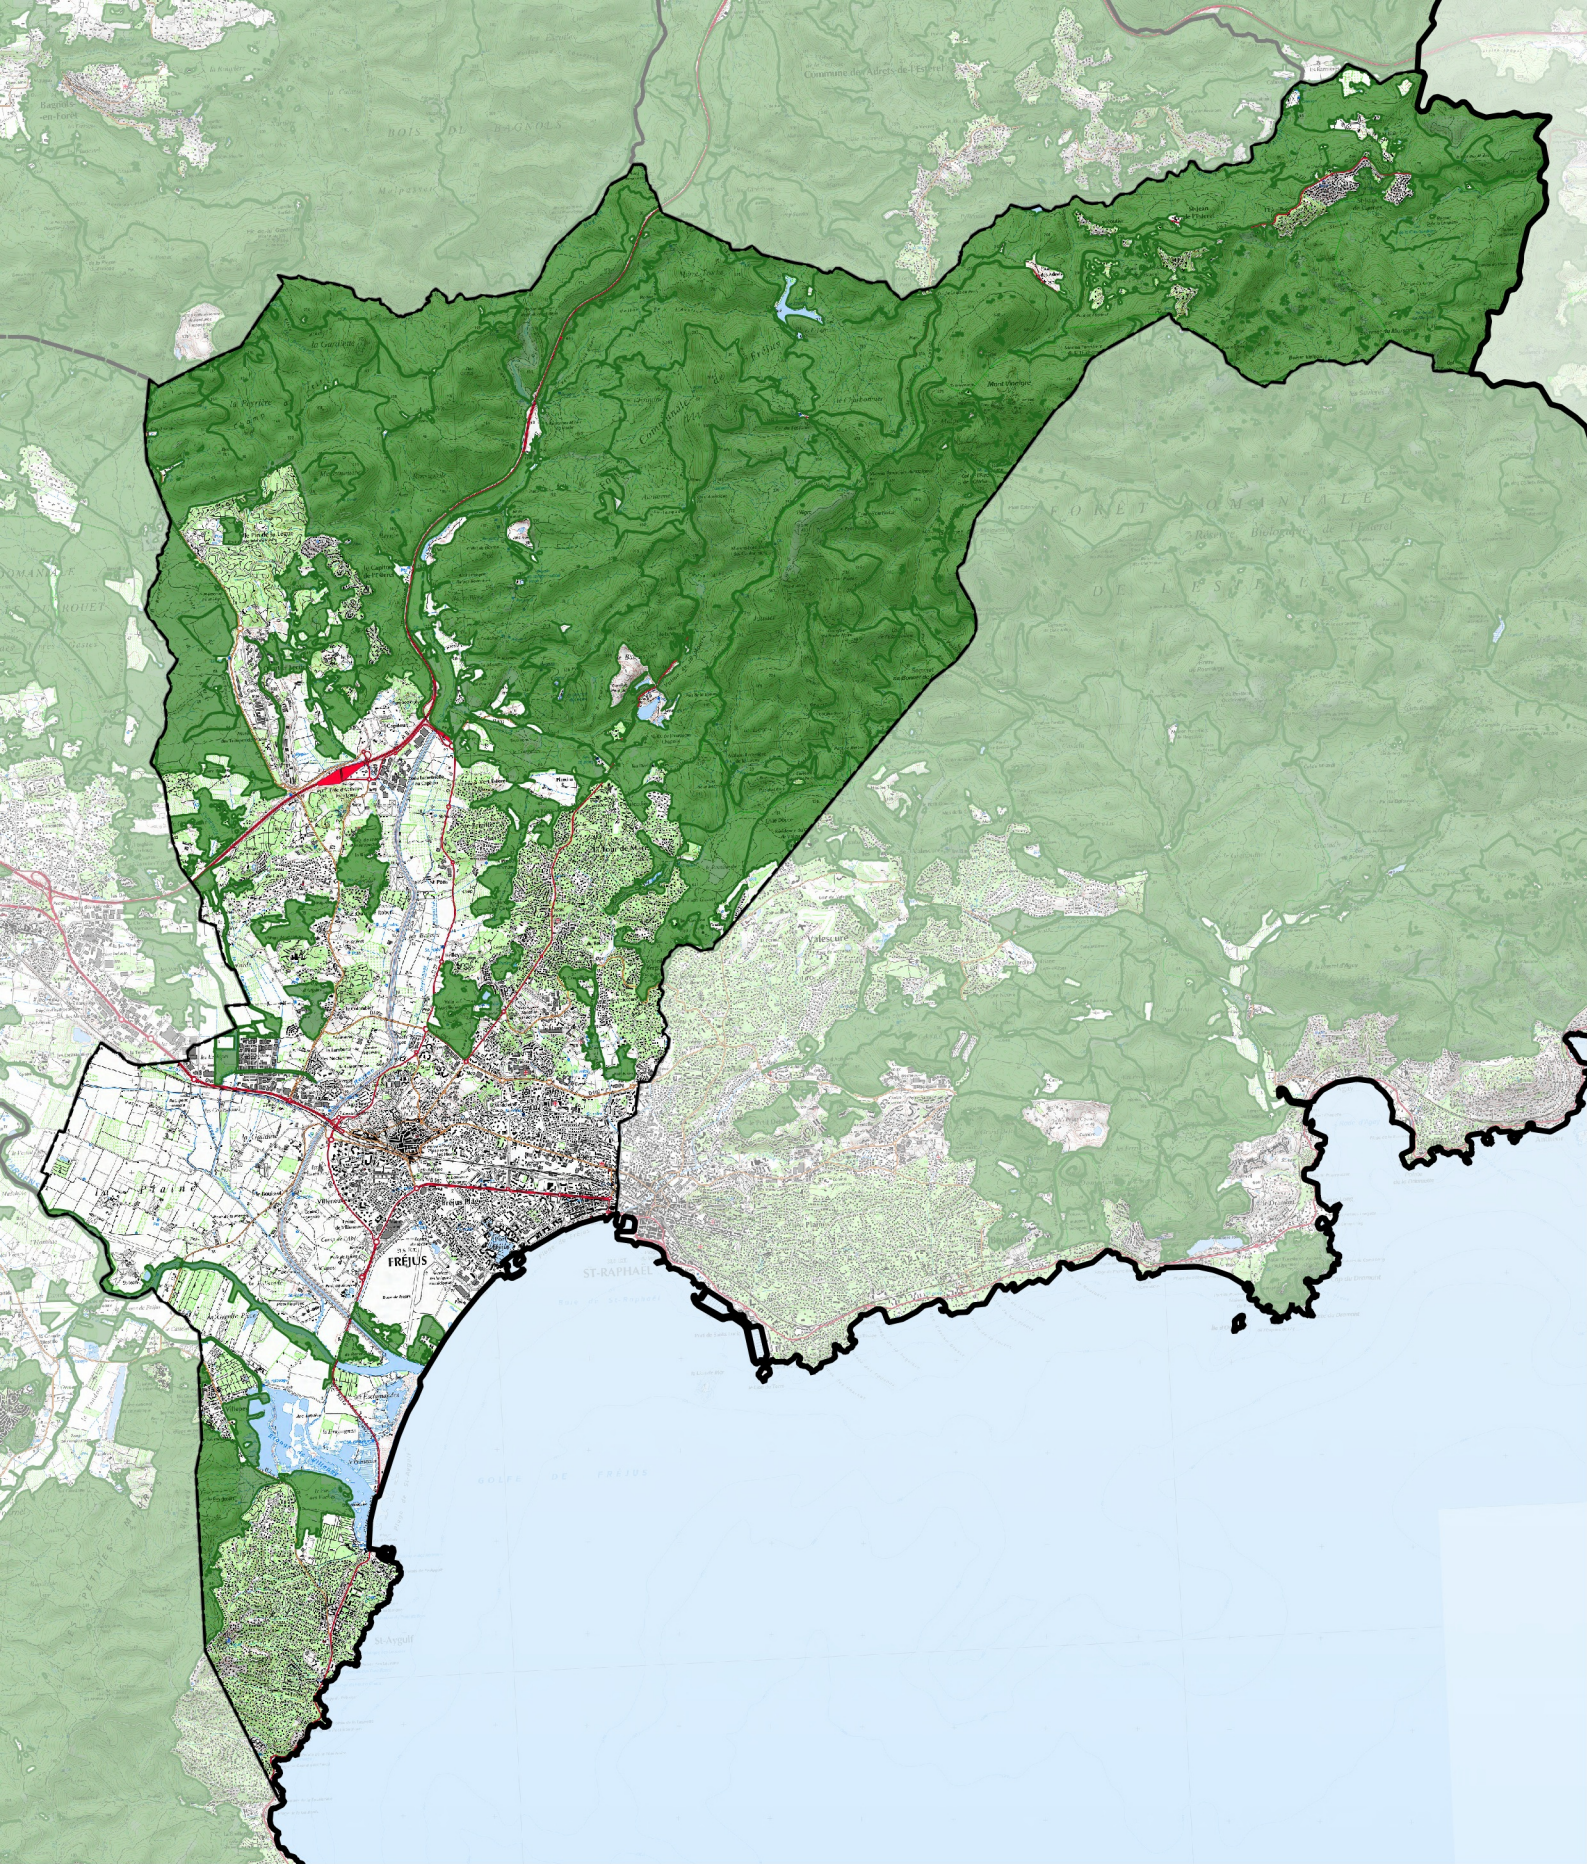

PLU

Plan Local
d'Urbanisme

DE LA VILLE DE FREJUS

5F- Secteurs soumis à autorisation de défricher

Zone soumise à autorisation de défrichement

Commune de Fréjus

 Zone soumise à autorisation de défrichement

REPUBLIQUE FRANÇAISE
PRÉFET DU VAR

DDTM du Var
Service environnement forêts

0 20 40 km