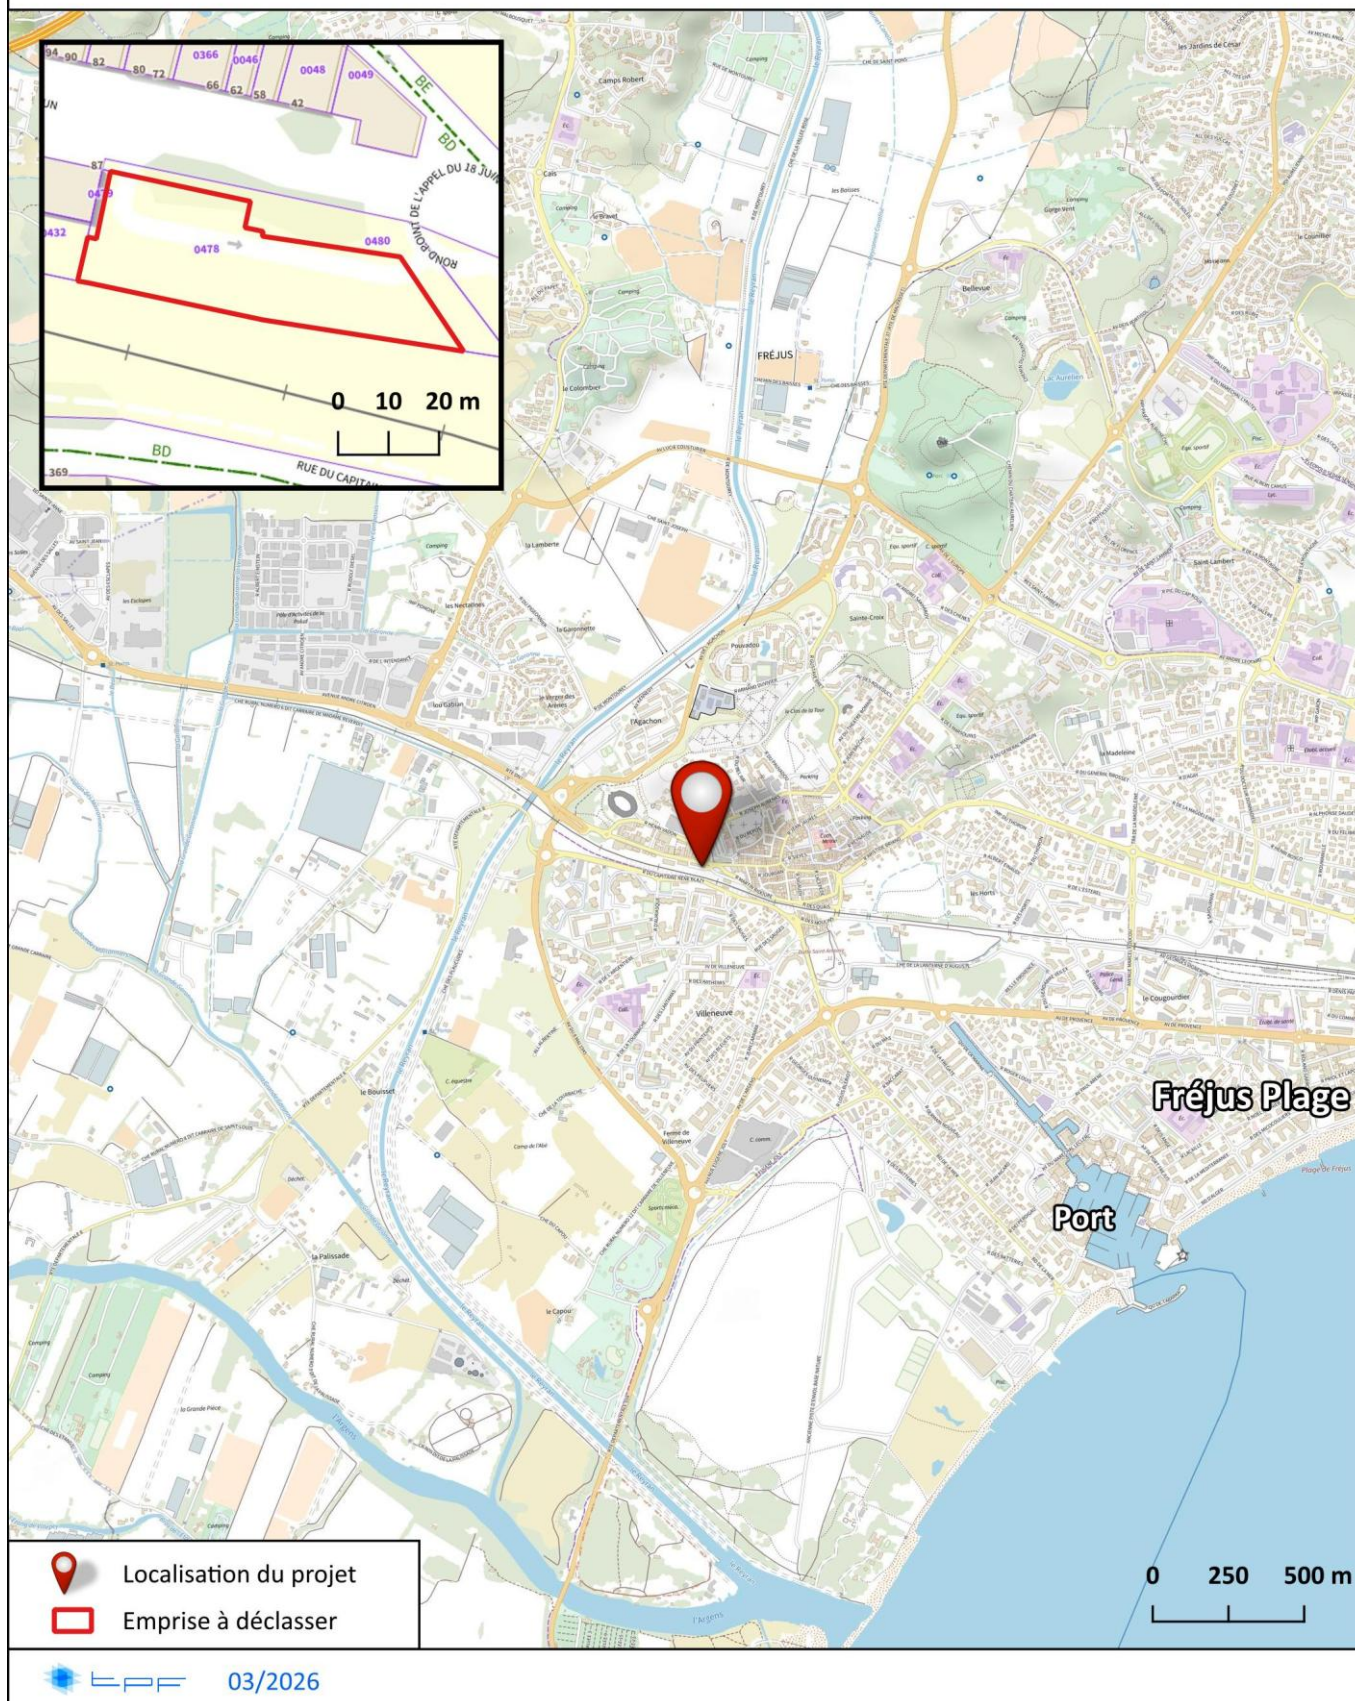

Mairie de Fréjus
Place Formigé
83600 FREJUS

MAITRE D'OUVRAGE

Dossier d'enquête de déclassement du parking « Verdun Est » à Fréjus Centre Commune de Fréjus

3. PLAN DE SITUATION

TPF Ingénierie
Dpt Environnement & Territoire
Le Space B
208/212 Bd du Mercantour
06200 NICE

INGENIERIE

Plan de situation

Échelle graphique Source : IGN

Vue aérienne

Échelle graphique Source : Google

-  Localisation du projet
-  Emprise à déclasser